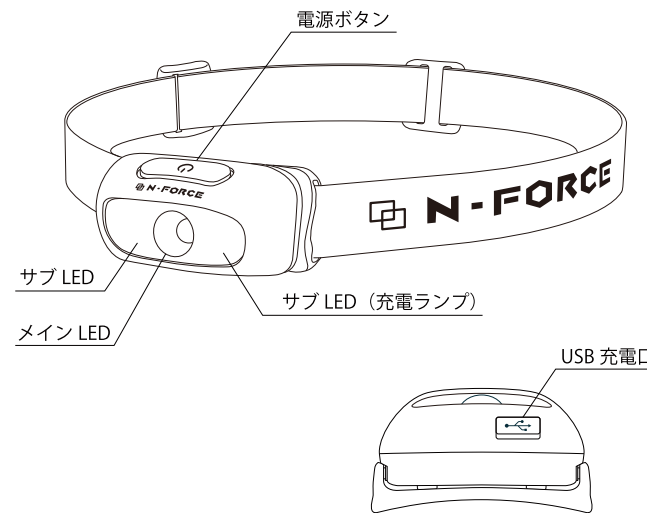

N-FORCE

SUPER COMPACT HEADLIGHT

SC-300R

- 明るさ **140 LM**
- 点灯時間 **7.5時間**
- 防水性能 **IPX4**
- バッテリー **1200mAh**
- 充電 **USB-C**
- 最軽量 **58g**

www.n-force.co.jp

高輝度 LEDヘッドライト

SC-300R 取扱説明書

●各部の名称

LEDライトを点灯・消灯する

電源ボタンを押すごとに下記の順で点灯モードが切り替わります。

●クイックオフ機能

点灯状態が5秒以上継続した後に電源ボタンを押すと、点灯モードが切り替わることなく消灯します。

●クイックオン機能

消灯時の点灯モードを記憶しており、電源ボタン ON にするとそのモードで点灯します。

充電方法

- ① 付属のUSBケーブルを使用し、USB充電口とACアダプタを接続してください。(パソコンのUSBからでも充電できます)
- ② 充電が開始されると、左のサブLED(充電ランプ)が赤色に点灯します。
- ③ 充電が完了すると、充電ランプが緑色に点灯します。速やかに充電ケーブルを抜いてください。

《製品仕様》

型番	SC-300R
LED	メイン XPG*1 / サブ 赤色 LED*2
明るさ	強モード 140Lm / 中モード 68Lm / 弱モード 27Lm
色温度	9000K
連続点灯	強モード：7.5時間 / 中モード：15時間 / 弱モード：24時間 赤色点灯：27時間 / 赤色点滅：20時間
動作温度	-25℃～50℃
防水規格	IPX4
給電方式	内蔵バッテリー (USB-C)
バッテリー仕様	容量 1200mAh / 充電時間 3.5～5.5時間
サイズ	幅 59mm × 高さ 31mm × 奥行 35mm (ライト本体)
重量	58g
付属品	USB-C ケーブル*1 / 取扱説明書